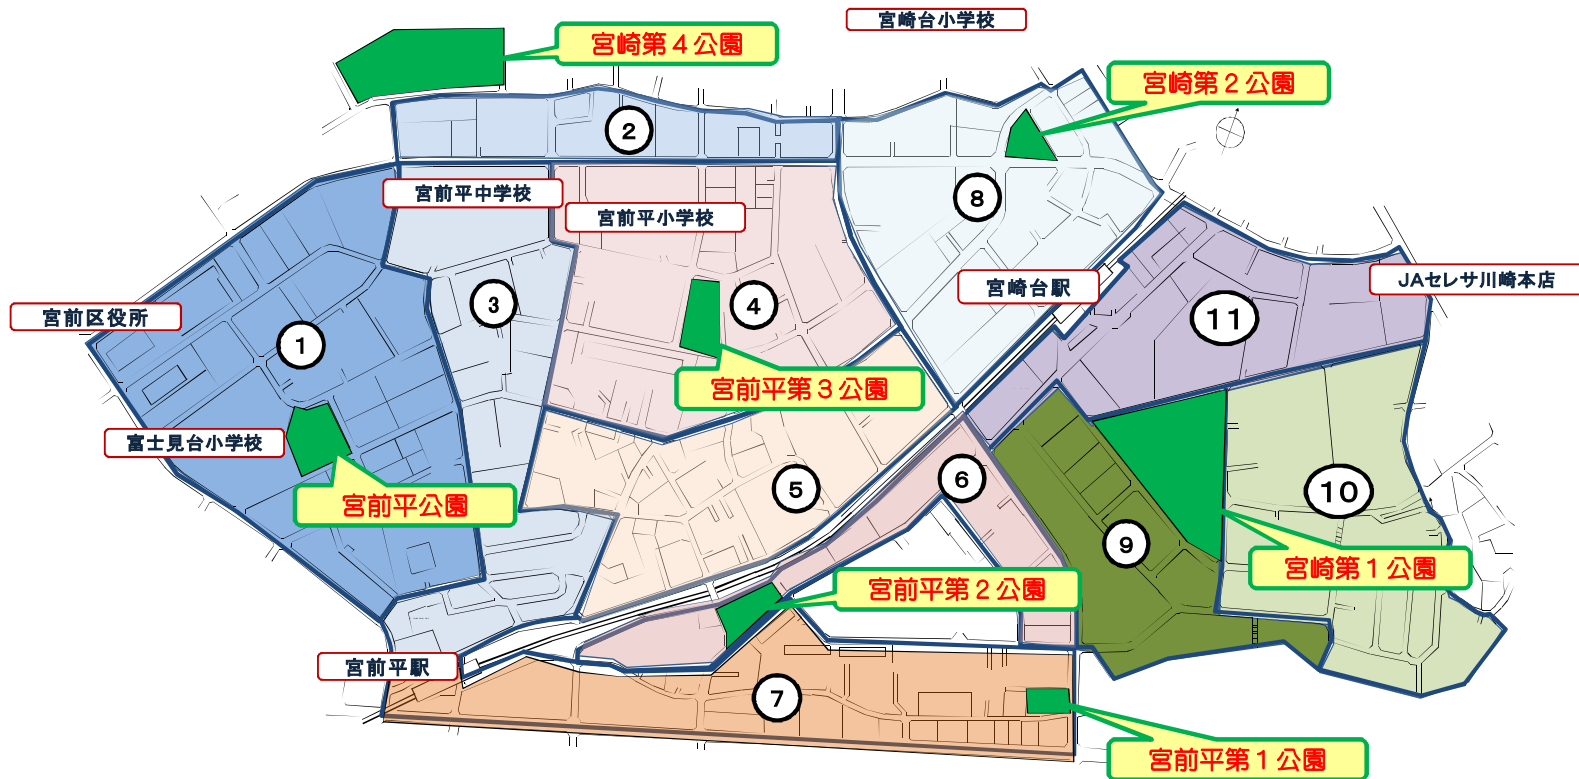

各地区の一時避難場所（いつときひなんばしょ）

発災一定時間経過の後、各自一時避難場所（いつときひなんばしょ）に集まります。

- ①隣近所の状況、情報（他家の損傷具合、道路状況、避難所の状況…）を交換する。
- ②自宅が居住可能なら自宅へ戻る。不可能ならば避難所へ行く。

一時避難場所

このマークの公園が一時避難場所（いつときひなんばしょ）です

花の台町内会